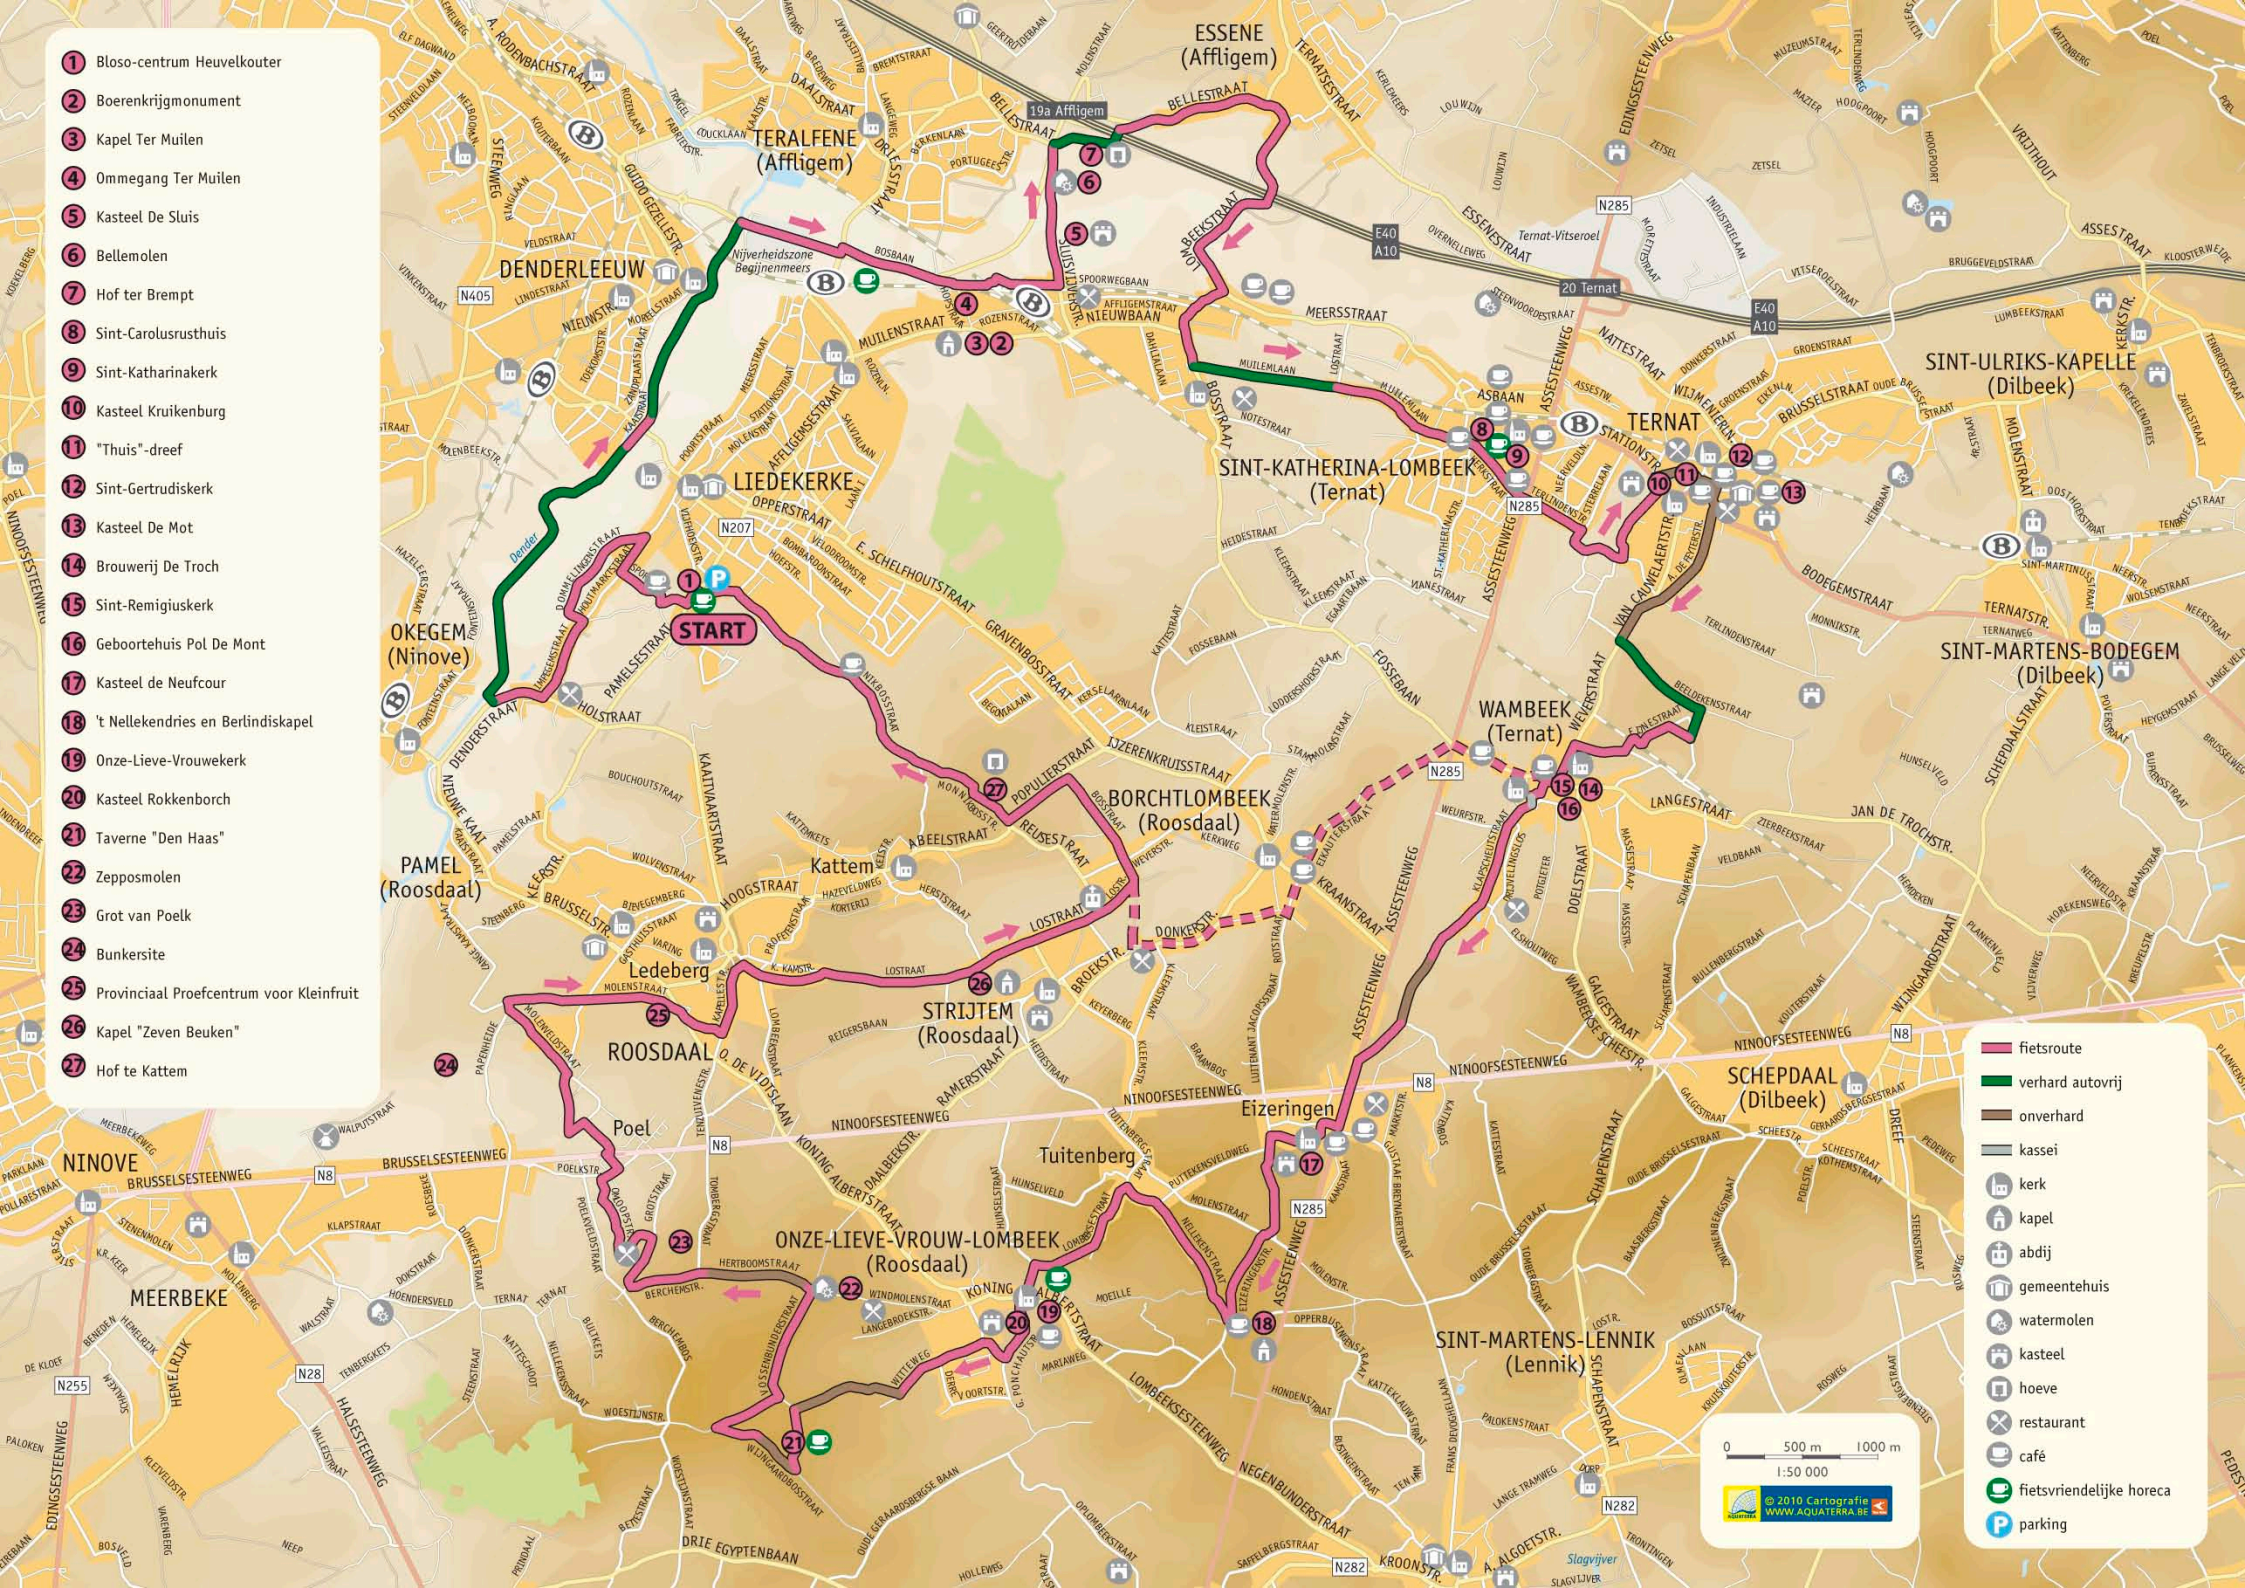

- 1 Bloso-centrum Heuvelkouter
- 2 Boerenkrijgmonument
- 3 Kapel Ter Muilen
- 4 Ommegang Ter Muilen
- 5 Kasteel De Sluis
- 6 Bellemolen
- 7 Hof ter Brempst
- 8 Sint-Carolusruithuis
- 9 Sint-Katharinakerk
- 10 Kasteel Kruikenburg
- 11 "Thuis"-dreef
- 12 Sint-Gertrudiskerk
- 13 Kasteel De Mot
- 14 Brouwerij De Troch
- 15 Sint-Remigiuskerk
- 16 Geboortehuis Pol De Mont
- 17 Kasteel de Neufcour
- 18 't Nellekandries en Berlindiskapel
- 19 Onze-Lieve-Vrouwekerk
- 20 Kasteel Rokkenborch
- 21 Taverne "Den Haas"
- 22 Zepposmolen
- 23 Grot van Poelk
- 24 Bunkersite
- 25 Provinciaal Proefcentrum voor Kleinfruit
- 26 Kapel "Zeven Beuken"
- 27 Hof te Kattem

— fietsroute
— verhard autovrij
— onverhard
 kassei

kerk
 kapel
 abdij
 gemeentehuis
 watermolen
 kasteel
 hoeve
 restaurant
 café
 fietsvriendelijke horeca
 parking

0 500 m 1000 m
 1:50 000
 © 2010 Cartografie
 WWW.AQUATERRA.BE